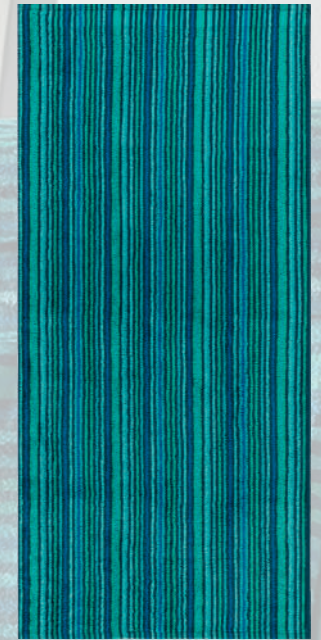

Velours-Bordüre!

COMBI-STRIPES
FROTTIERTÜCHER
TOWELS

100% Baumwolle / Cotton
500 g/m² Gewicht / Weight

50 x 100 cm
70 x 140 cm

782

088

322

213

020

452