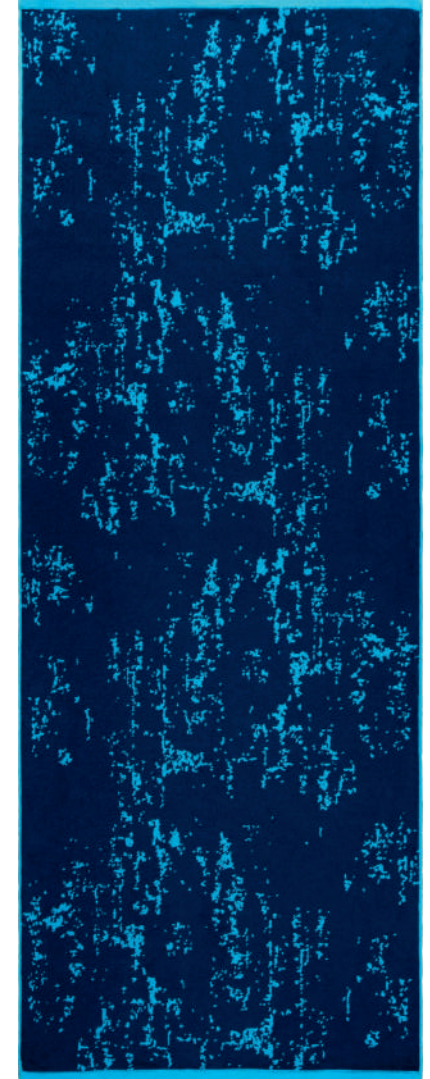

SAUNATÜCHER / SAUNA TOWELS

100% Baumwolle / Cotton
550 g/m² Gewicht / Weight

75 x 200 cm

082

072

072

RIO

369