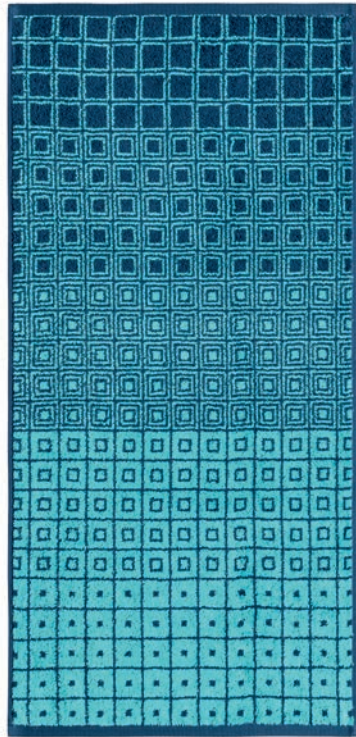

Elegant

Kaya & Elegant

383

510

KAYA FROTTIERTÜCHER TOWELS

100% Baumwolle / Cotton Mesopotamian
500 g/m² Gewicht / Weight

50 x 100 cm
70 x 140 cm

712