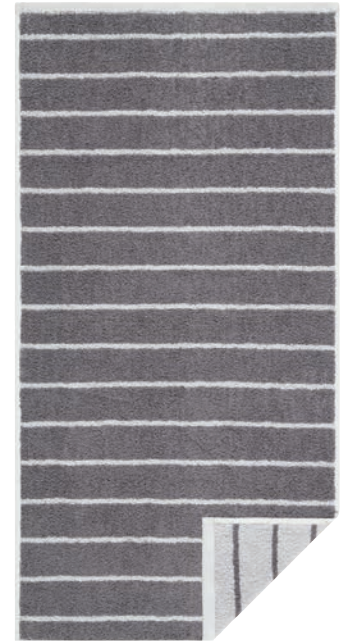

072

LINE

BADTEPPICHE / BATH RUGS

100% Baumwolle / Cotton

60 x 100 cm
70 x 120 cm

Florhöhe ca. 10 mm
pile length approx. 10 mm

mit Latex Antirutsch Beschichtung
with Latex anti-skid coating

Trockner und
Fußbodenheizung geeignet
suitable for
dryer and underfloor heating