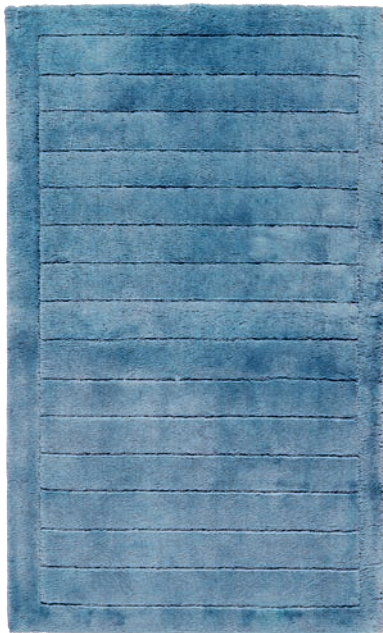

LINE

FROTTIERTÜCHER / TOWELS

100% Baumwolle / Cotton
500 g/m² Gewicht / Weight

50 x 100 cm
70 x 140 cm

Limited!

366

155

206

072

LINE

BADTEPPICHE / BATH RUGS

100% Baumwolle / Cotton

60 x 100 cm
70 x 120 cm

Florhöhe ca. 10 mm
pile length approx. 10 mm

mit Latex Antirutsch Beschichtung
with Latex anti-skid coating

Trockner und
Fußbodenheizung geeignet
suitable for
dryer and underfloor heating

366

155

206

072