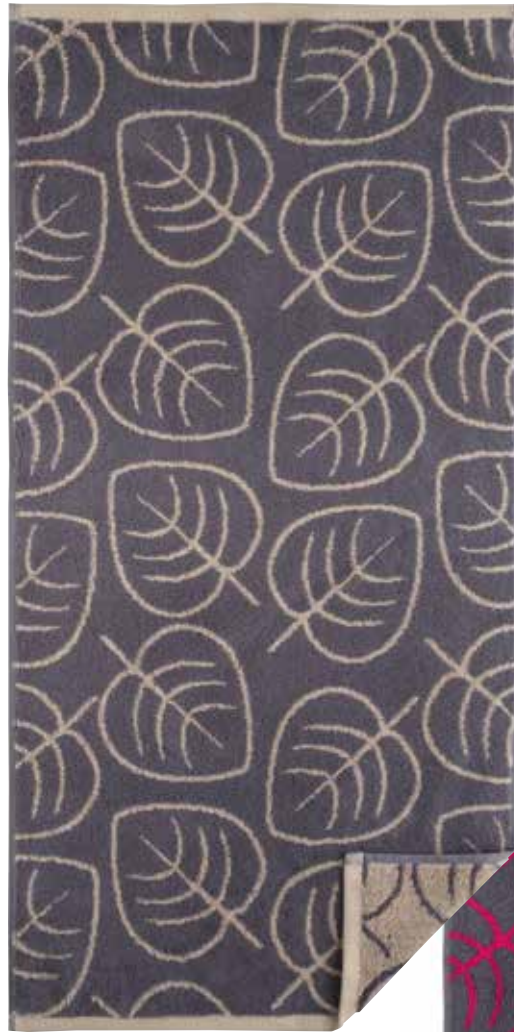

331

426

537

727

LINA
FROTTIERTÜCHER / TOWELS

100% Baumwolle / Cotton
500 g/m² Gewicht / Weight

50 x 100 cm
70 x 140 cm