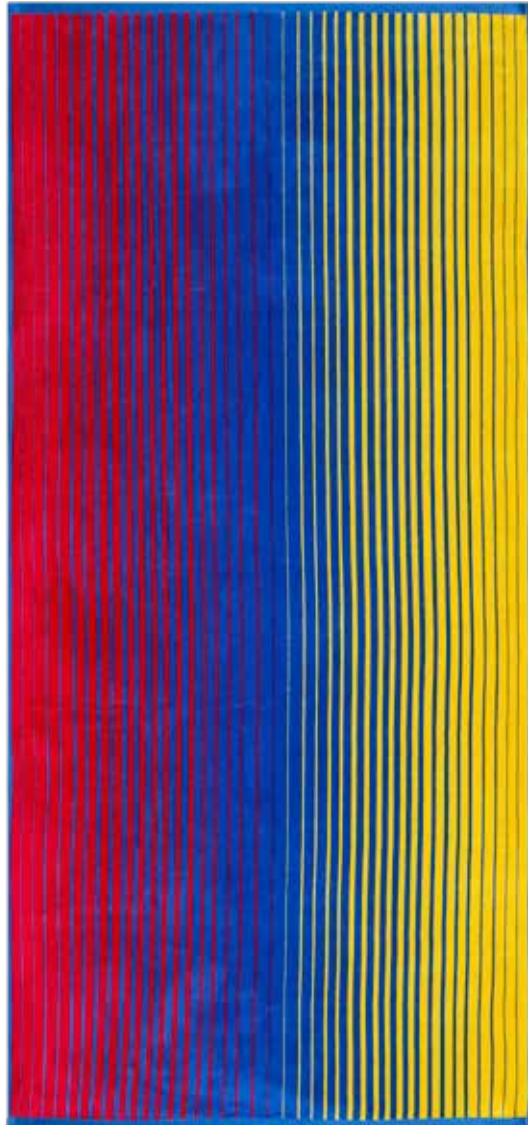

BEACH

FREIZEITTÜCHER
RECREATIONAL TOWELS

100% Baumwolle / Cotton Mesopotamian
400 g/m² Gewicht / Weight

Velours, Antibacterial

75 x 160 cm

SUMMER STRIPES

373