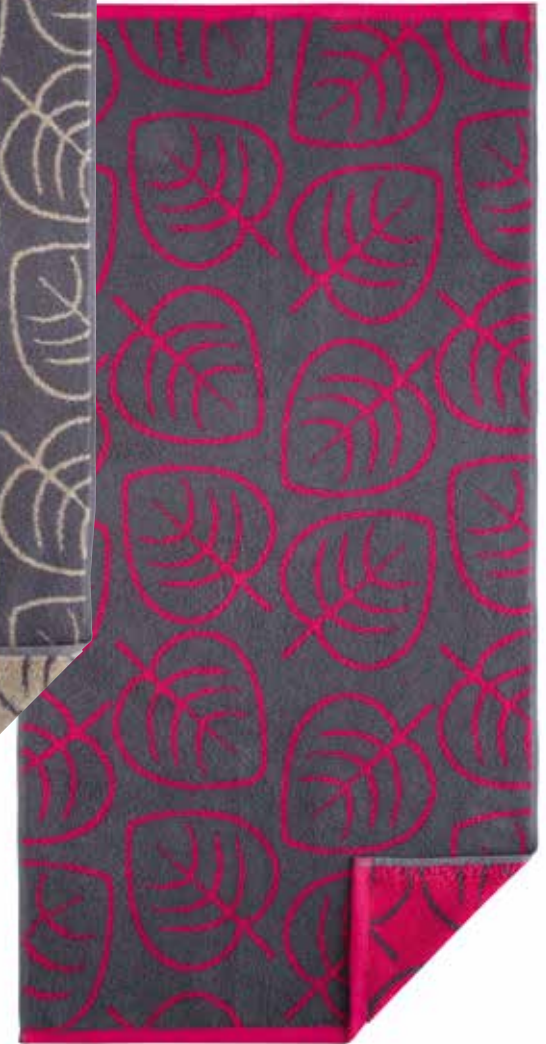

727

LINA
FROTTIERTÜCHER / TOWELS

100% Baumwolle / Cotton
500 g/m² Gewicht / Weight

50 x 100 cm
70 x 140 cm