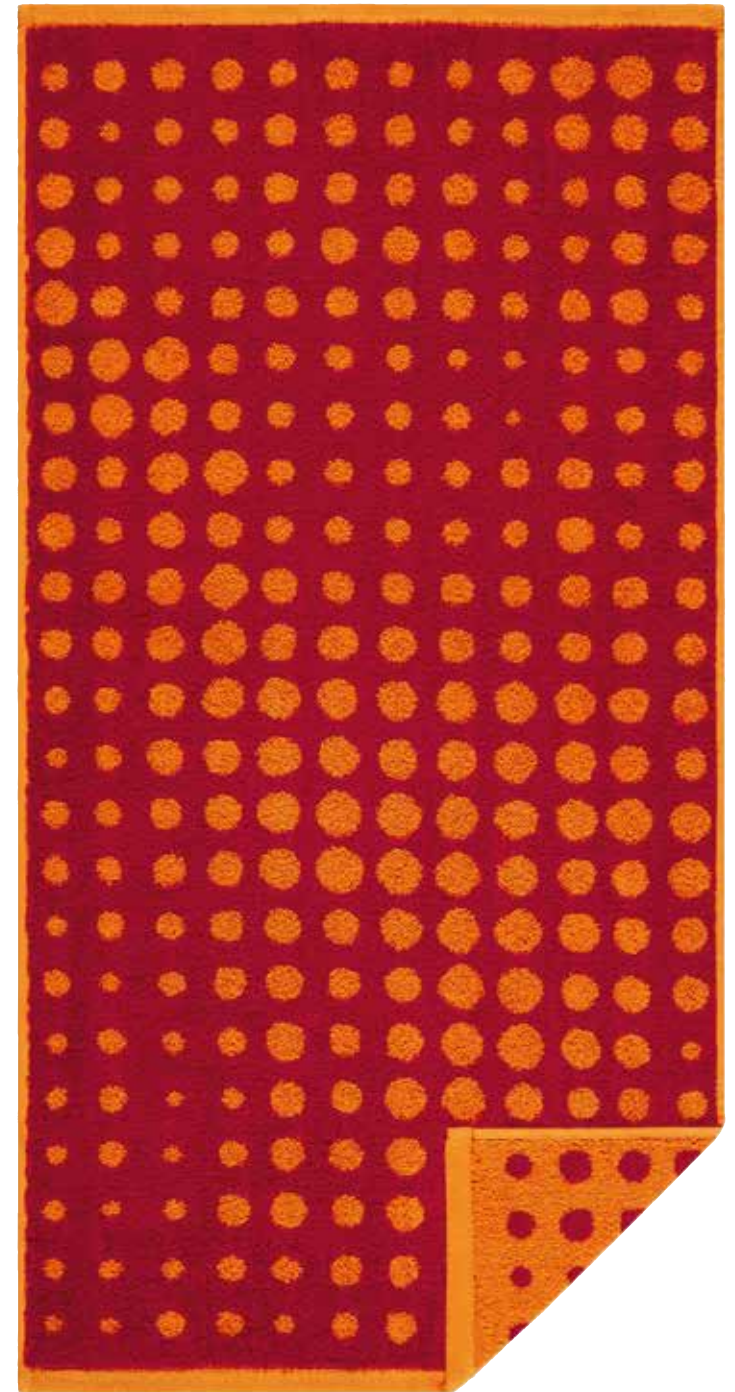

091

020

322

DOT
FROTTIERTÜCHER / TOWELS

100% Baumwolle / Cotton
450 g/m² Gewicht / Weight

50 x 100 cm
70 x 140 cm

DOT ist farblich kombinierbar mit der Uni Serie MADISON.
DOT is colour-coordinated with solid range MADISON.