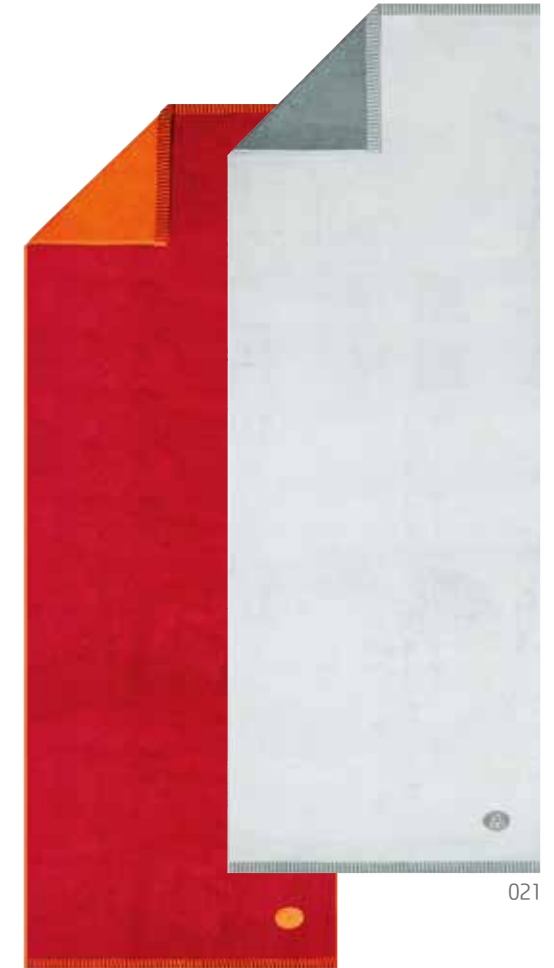

021

246

021

246

021

246

BENNY
DAMEN KARUZEPMANTEL
LADY BATHROBE WITH HOOD

100% Baumwolle / Cotton
360 g/m² Gewicht / Weight